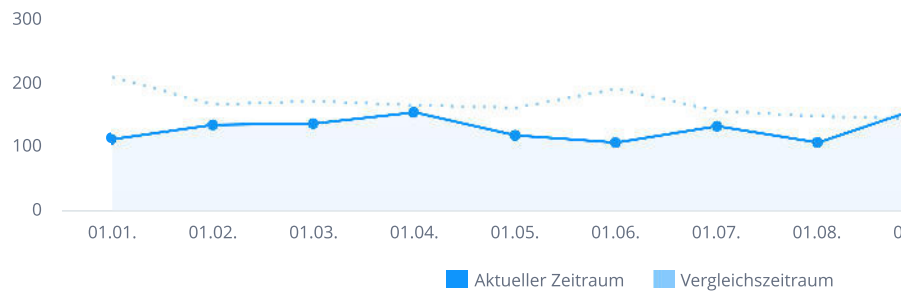

Web-Statistik 2017 für die Domain www.alpenverein-leitzachtal.de

Besucher

1.790
-2,90% ↘

> Zur Grafik

Seitenaufrufe pro Sitzung

Ø 1,68
-84,70% ↘

> Zur Grafik

Meist besuchte Seiten

/index.html (http://alpenverein-leitzachtal.de/index.html)	1.628	-11,40%
/mitgliedschaft.html (http://alpenverein-leitzachtal.de/mitgliedschaft.html)	325	+25,50%
/kontakt.html (http://alpenverein-leitzachtal.de/kontakt.html)	216	-13,60%

> Zur Grafik

- Besucherzahlen
- Besucherverhalten
- Seitenanalyse
- Herkunftsseiten
- Browser & Systeme

^ Nach oben

UPGRADE

1&1 WEBANALYTICS PLUS

Verbesserte Erfolgskontrolle mit unseren Plus-Features

Mehr Informationen

Besucher

Details anzeigen