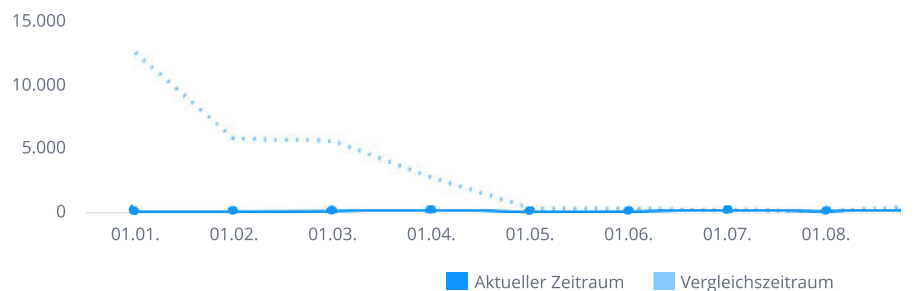

> Zur Grafik

Seitenaufrufe pro Sitzung

Ø 1,68
-84,70% ↘

> Zur Grafik

Meist besuchte Seiten

/index.html (http://alpenverein-leitzachtal.de/index.html)	1.628	-11,40%
/mitgliedschaft.html (http://alpenverein-leitzachtal.de/mitgliedschaft.html)	325	+25,50%
/kontakt.html (http://alpenverein-leitzachtal.de/kontakt.html)	216	-13,60%

Besucher

Details anzeigen

Sitzungen

Details anzeigen

Seitenaufrufe

Details anzeigen

Feedback

Suchmaschinen-Robots (nach Aufrufen)