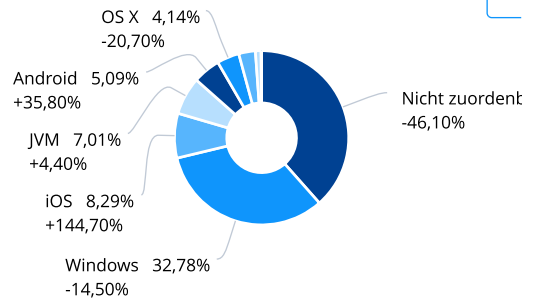

Verweisende Seiten (nach Sitzungen)

Details anzeigen

- Besucherzahlen
- Besucherverhalten
- Seitenanalyse
- Herkunftsseiten
 - Alle Herkunftsseiten
 - Verweisende Seiten
- Browser & Systeme

^ Nach oben

UPGRADE

1&1 WebAnalytics (https://mein.1und1.de)
 Verbesserte Erfolgskontrolle mit unseren Plus-Features

Mehr Informationen

Browser (nach Aufrufen)

Details anzeigen

Browser-Versionen (nach Aufrufen)

Details anzeigen

Betriebssysteme (nach Aufrufen)

Feedback

Details anzeigen

Betriebssystem-Versionen (nach Aufrufen)

Details anzeigen

Web-Statistik 2017 für die Domain www.alpenverein-leitzachtal.de

Besucher

1.790
-2,90% ↘

> Zur Grafik

Seitenaufrufe pro Sitzung

Ø 1,68
-84,70% ↘

> Zur Grafik

Meist besuchte Seiten

/index.html (http://alpenverein-leitzachtal.de/index.html)	1.628	-11,40%
/mitgliedschaft.html (http://alpenverein-leitzachtal.de/mitgliedschaft.html)	325	+25,50%
/kontakt.html (http://alpenverein-leitzachtal.de/kontakt.html)	216	-13,60%