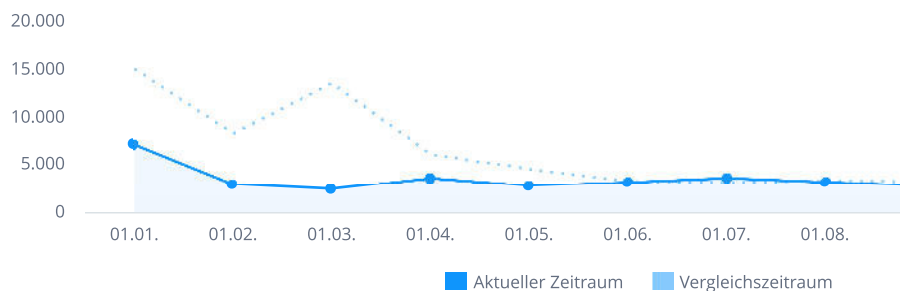

Seitenaufrufe