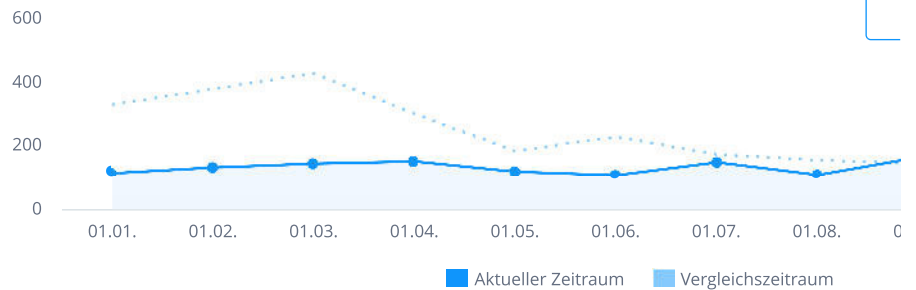

Sitzungen

Details anzeigen