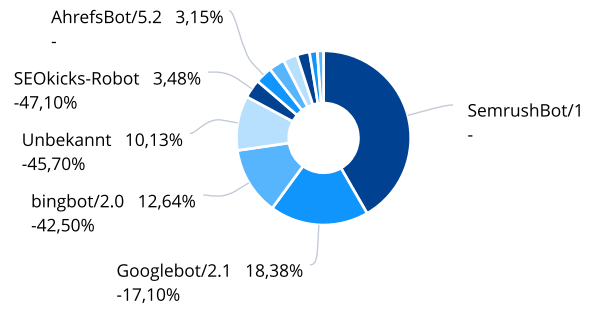

> Zur Grafik

Seitenaufrufe pro Sitzung

Ø 1,68
-84,70% ↘

> Zur Grafik

Meist besuchte Seiten

/index.html (http://alpenverein-leitzachtal.de/index.html)	1.628	-11,40%
/mitgliedschaft.html (http://alpenverein-leitzachtal.de/mitgliedschaft.html)	325	+25,50%
/kontakt.html (http://alpenverein-leitzachtal.de/kontakt.html)	216	-13,60%

Besucher

Details anzeigen

Sitzungen

Details anzeigen

Seitenaufrufe

Details anzeigen

Feedback

Suchmaschinen-Robots (nach Aufrufen)