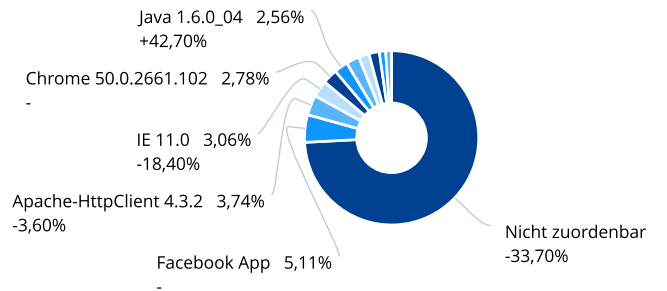

Browser-Versionen (nach Aufrufen)