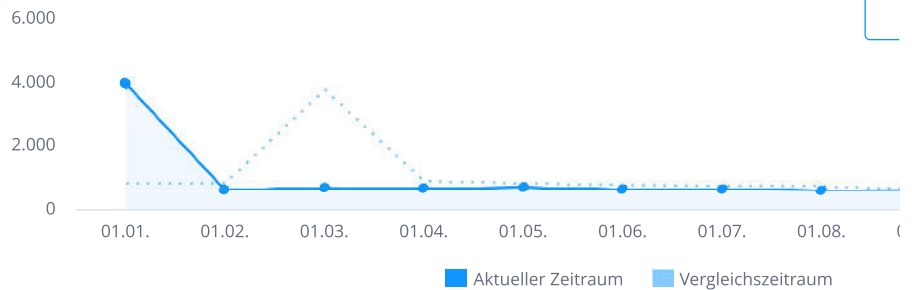

Web-Statistik für 2017
für die Domain www.dav-leitzachtal.de
Die Statistik für www.alpenverein-leitzachtal.de folgt unterhalb. Zusammen wurde unsere
Webseite im Jahr 2017 ca. 11.000 Mal besucht, im Schnitt monatlich ca. 9.400 Besuche.

Besucher

9.243
-9,40% ↘

> Zur Grafik

Seitenaufrufe pro Sitzung

Ø 3,61
-25,60% ↘

> Zur Grafik

Meist besuchte Seiten

/index.html (http://dav-leitzachtal.de/index.html)	23.811 +11,10%	↗
/tinc (http://dav-leitzachtal.de/tinc)	5.048 -85,30%	↘
/tourenleiter.html (http://dav-leitzachtal.de/tourenleiter.html)	1.989 +19,70%	↗

Besucher

Details anzeigen

Sitzungen

Details anzeigen

Feedback

Seitenaufrufe

Details anzeigen