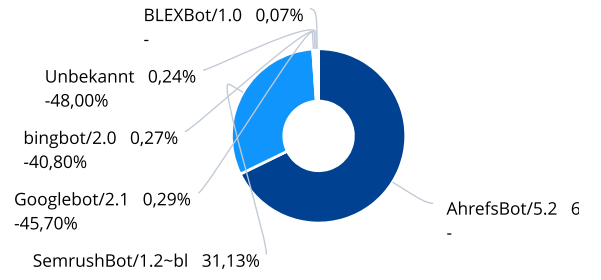

Besucher

9.243
-9,40% ↘

> Zur Grafik

Seitenaufrufe pro Sitzung

Ø 3,61
-25,60% ↘

> Zur Grafik

Meist besuchte Seiten

/index.html (http://dav-leitzachtal.de/index.html)	23.811 +11,10%	↗
/tinc (http://dav-leitzachtal.de/tinc)	5.048 -85,30%	↘
/tourenleiter.html (http://dav-leitzachtal.de/tourenleiter.html)	1.989 +19,70%	↗

Besucher

Details anzeigen

Sitzungen

Details anzeigen

Feedback

Seitenaufrufe

Details anzeigen

Suchmaschinen-Robots (nach Aufrufen)