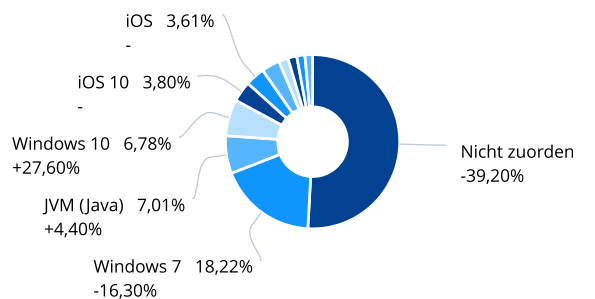

Betriebssysteme (nach Aufrufen)

Feedback

Details anzeigen

Betriebssystem-Versionen (nach Aufrufen)

Details anzeigen

Web-Statistik 2017 für die Domain www.alpenverein-leitzachtal.de

Besucher

1.790
-2,90% ↘

> Zur Grafik

Seitenaufrufe pro Sitzung

Ø 1,68
-84,70% ↘

> Zur Grafik

Meist besuchte Seiten

/index.html (http://alpenverein-leitzachtal.de/index.html)	1.628	-11,40%
/mitgliedschaft.html (http://alpenverein-leitzachtal.de/mitgliedschaft.html)	325	+25,50%
/kontakt.html (http://alpenverein-leitzachtal.de/kontakt.html)	216	-13,60%